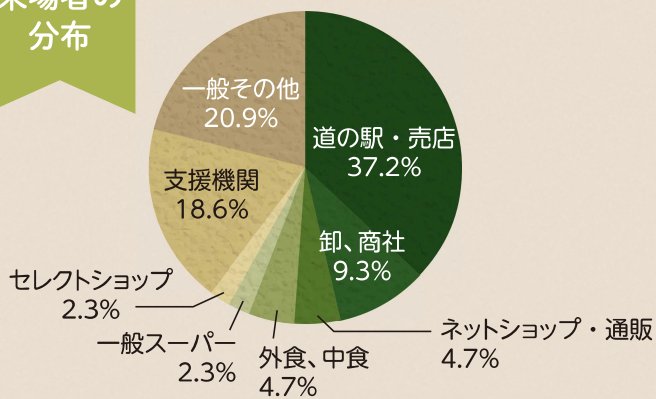

### 02 | 日時

令和6年

11月6日(水)

13時～16時

### 03 | 会場

甲府記念日ホテル

甲府市湯村3-2-30

ご来場の際は、名刺2枚をご持参ください。

主催：山梨県商工会連合会 ☎055-235-2115 (担当：大日方)

共催：山梨県・山梨県内23商工会

後援：関東経済産業局・関東農政局・中小企業基盤整備機構関東本部・全国商工会連合会

## 来場者の分布

## 来場の頻度