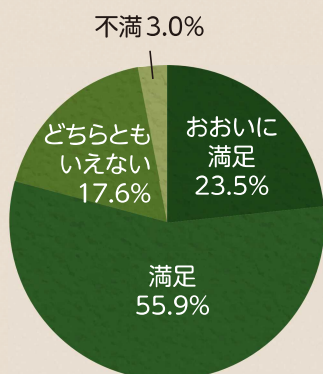

フェア来場による満足度