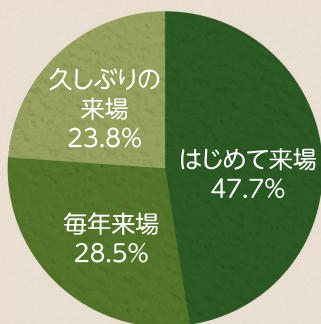

### 02 | 日時

令和6年

11月6日(水)

13時～16時

## 来場者の分布

## 来場の頻度

## フェア来場による満足度